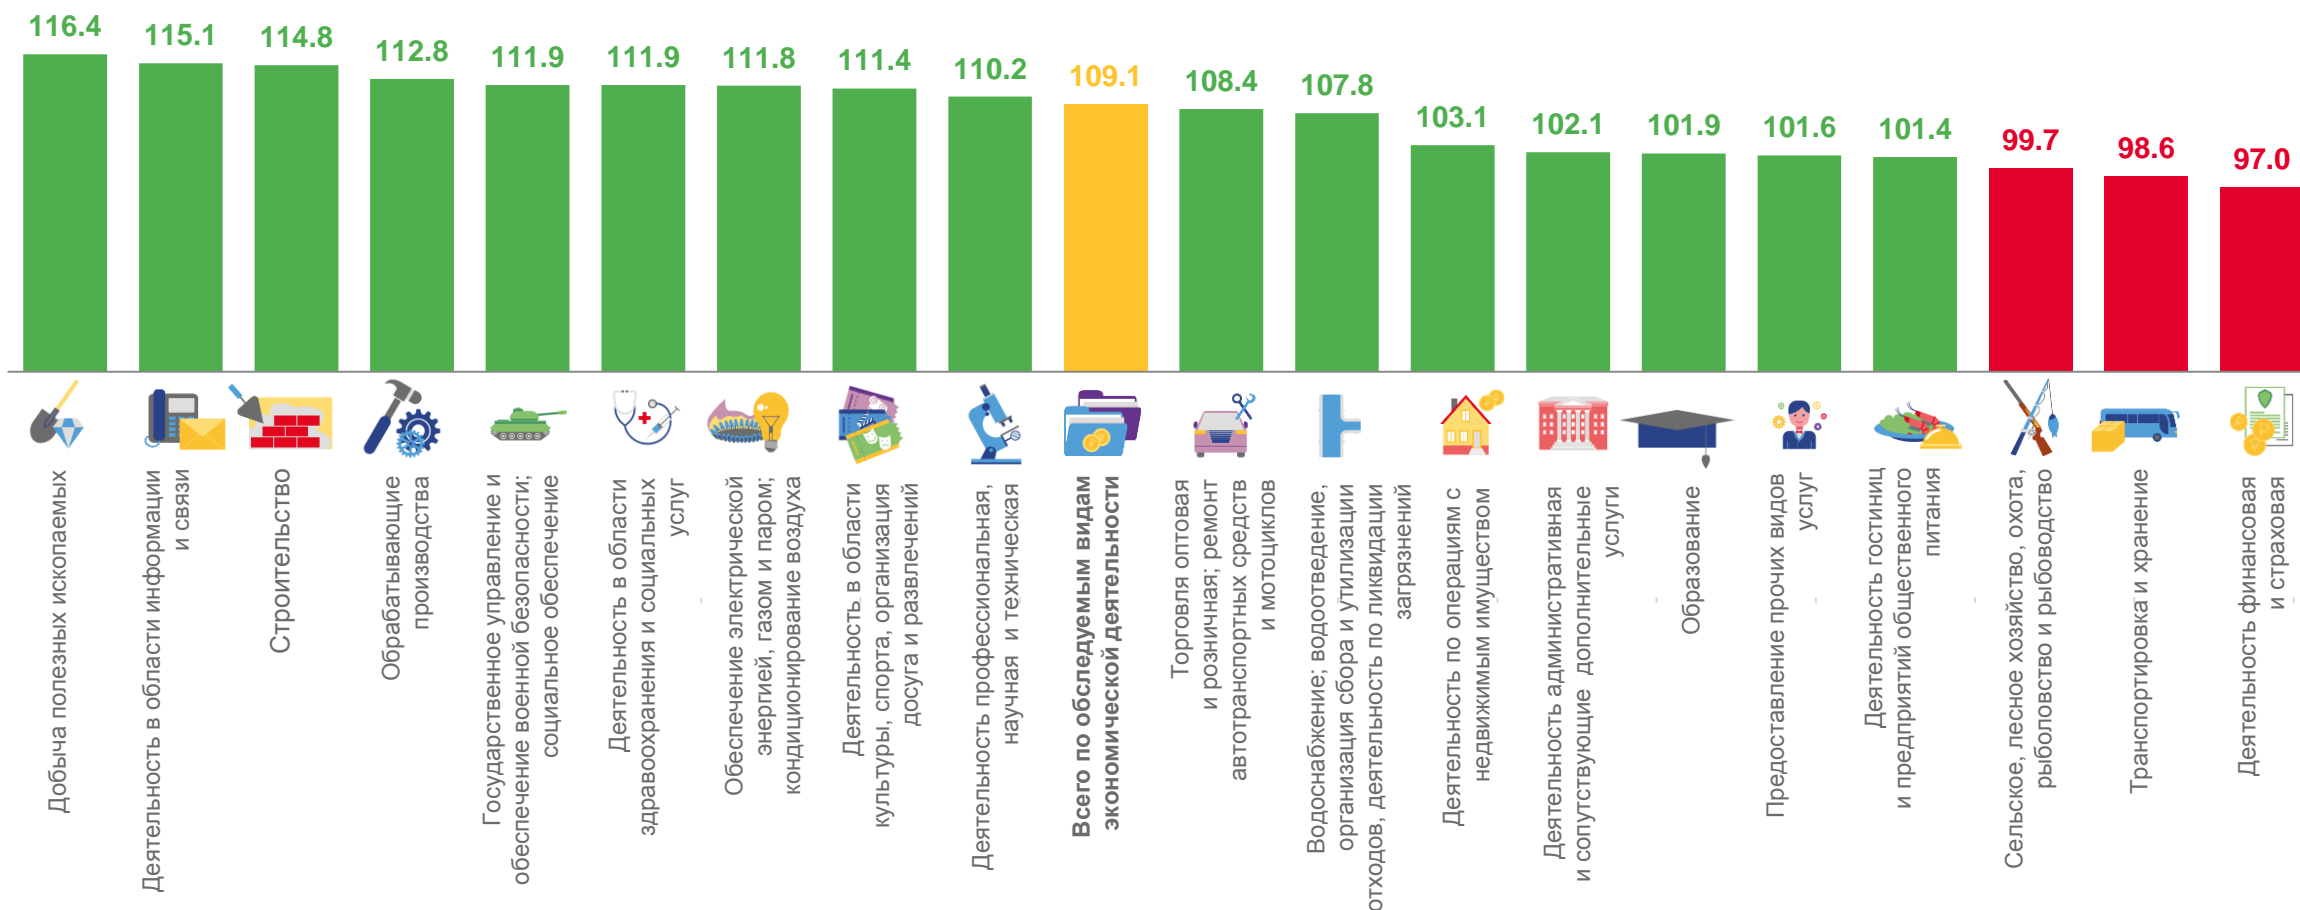

ТЕМПЫ РОСТА (СНИЖЕНИЯ) СРЕДНЕМЕСЯЧНОЙ ЗАРАБОТНОЙ ПЛАТЫ РАБОТНИКОВ ОРГАНИЗАЦИЙ ТУЛЬСКОЙ ОБЛАСТИ

МАРТ 2023 ГОДА В ПРОЦЕНТАХ К ПРЕДЫДУЩЕМУ МЕСЯЦУ