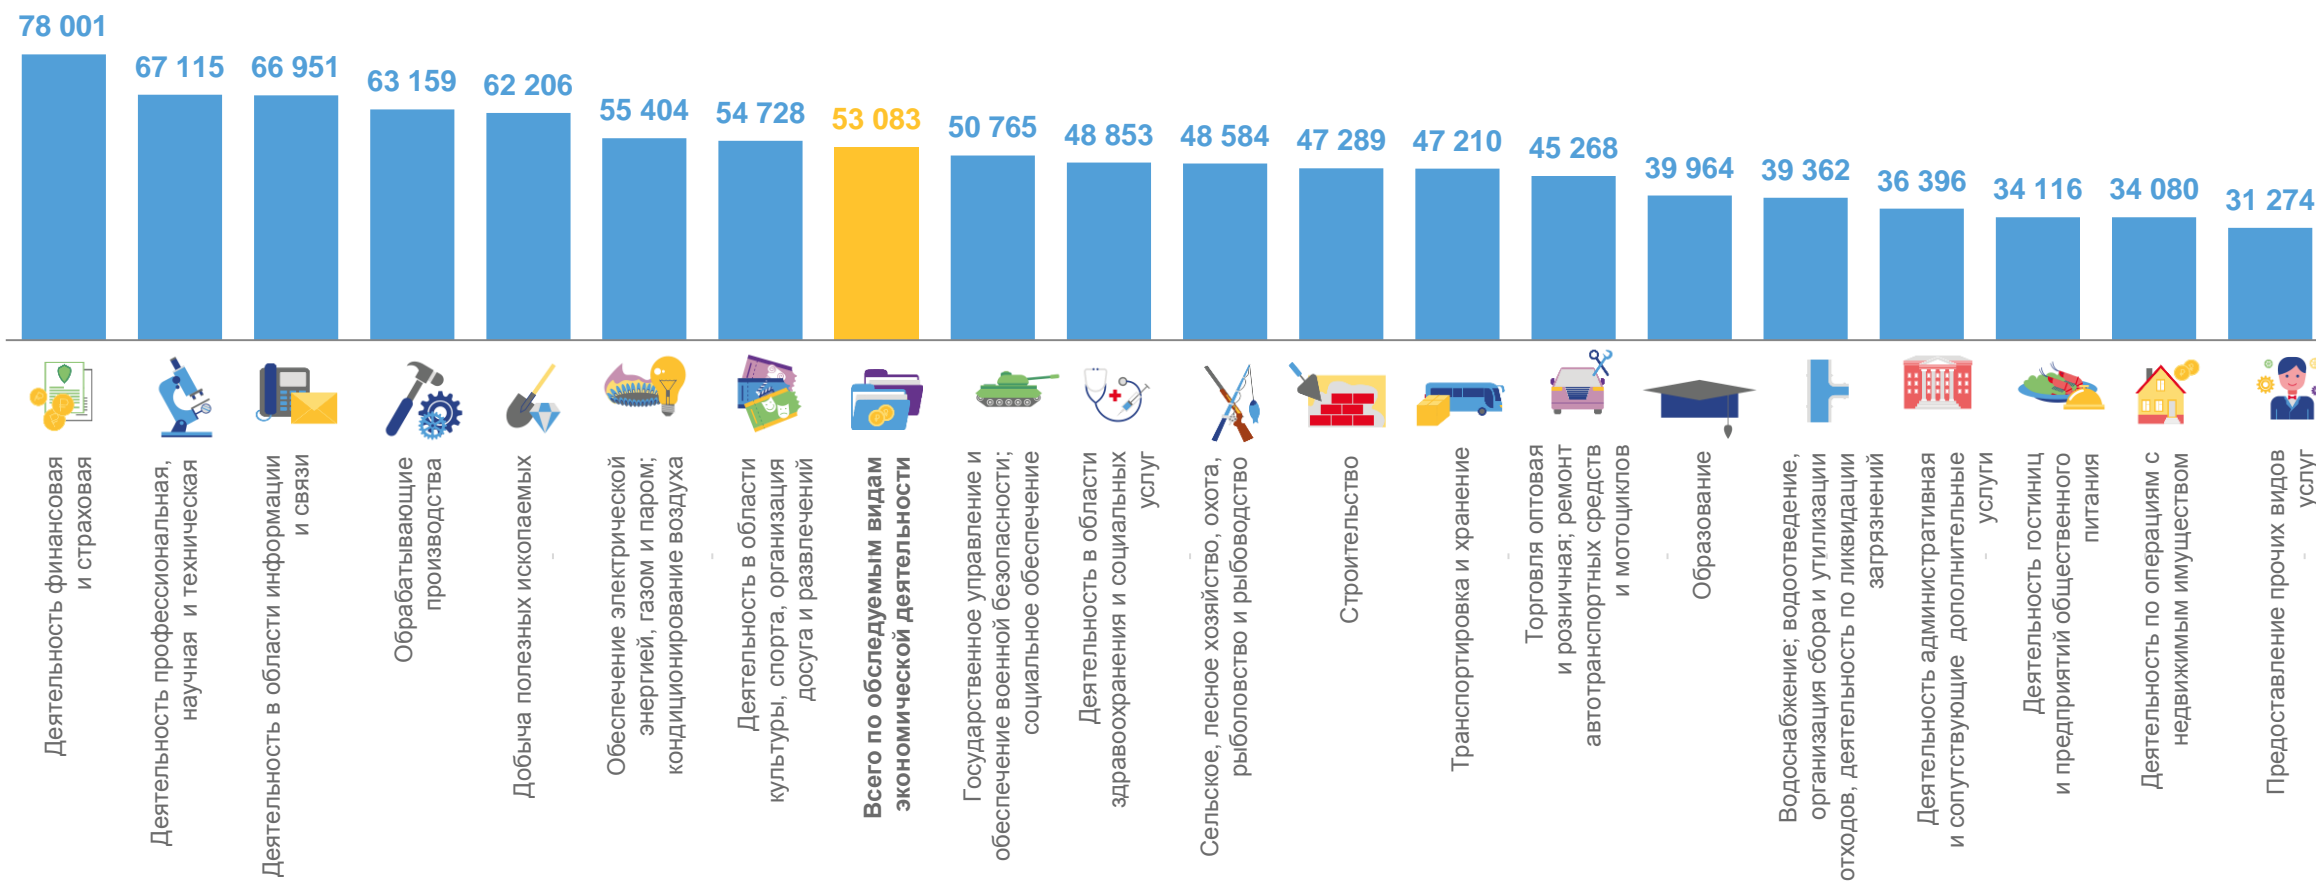

СРЕДНЕМЕСЯЧНАЯ ЗАРАБОТНАЯ ПЛАТА РАБОТНИКОВ ОРГАНИЗАЦИЙ ТУЛЬСКОЙ ОБЛАСТИ

ЯНВАРЬ-МАРТ 2023 ГОДА, РУБЛЕЙ