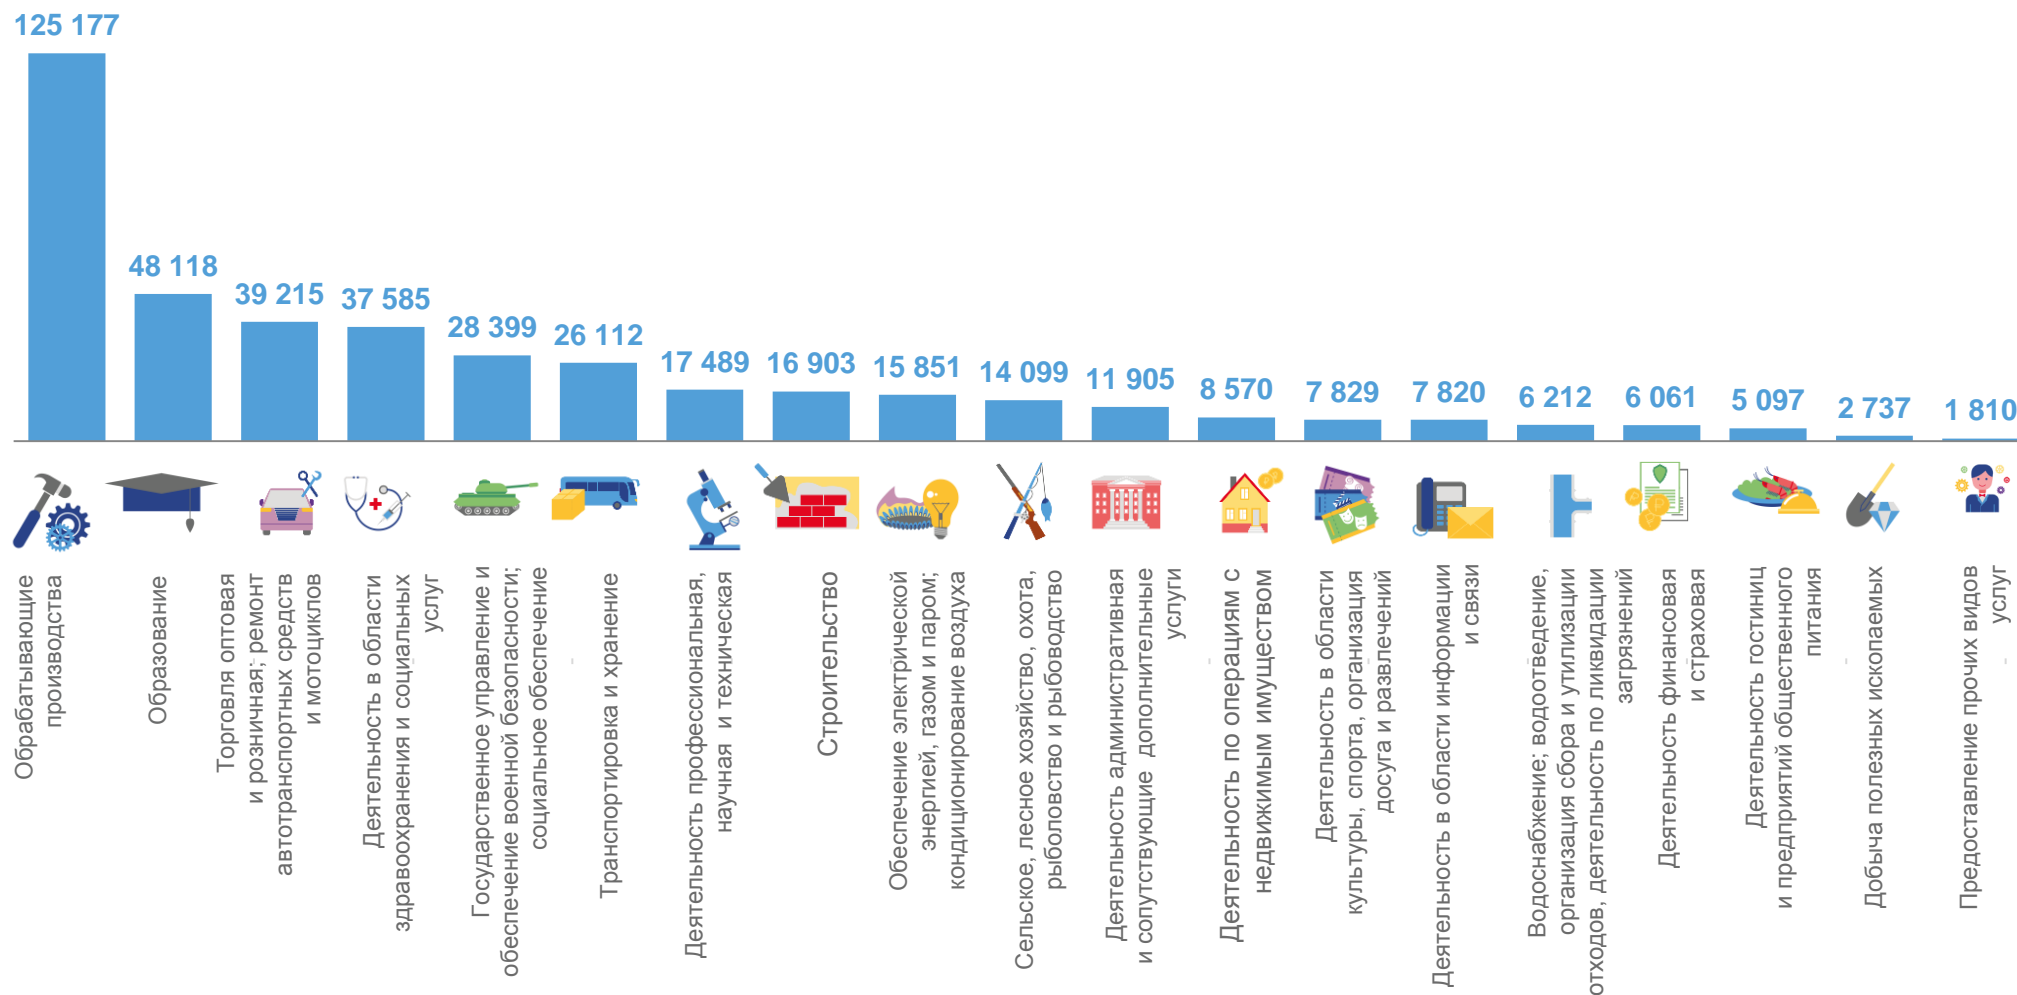

СРЕДНЕСПИСОЧНАЯ ЧИСЛЕННОСТЬ РАБОТНИКОВ ОРГАНИЗАЦИЙ ТУЛЬСКОЙ ОБЛАСТИ*

МАРТ 2023 ГОДА, ЧЕЛОВЕК

426 988
Всего по
области

* Здесь и далее: всего по обследуемым видам экономической деятельности ; по полному кругу организаций