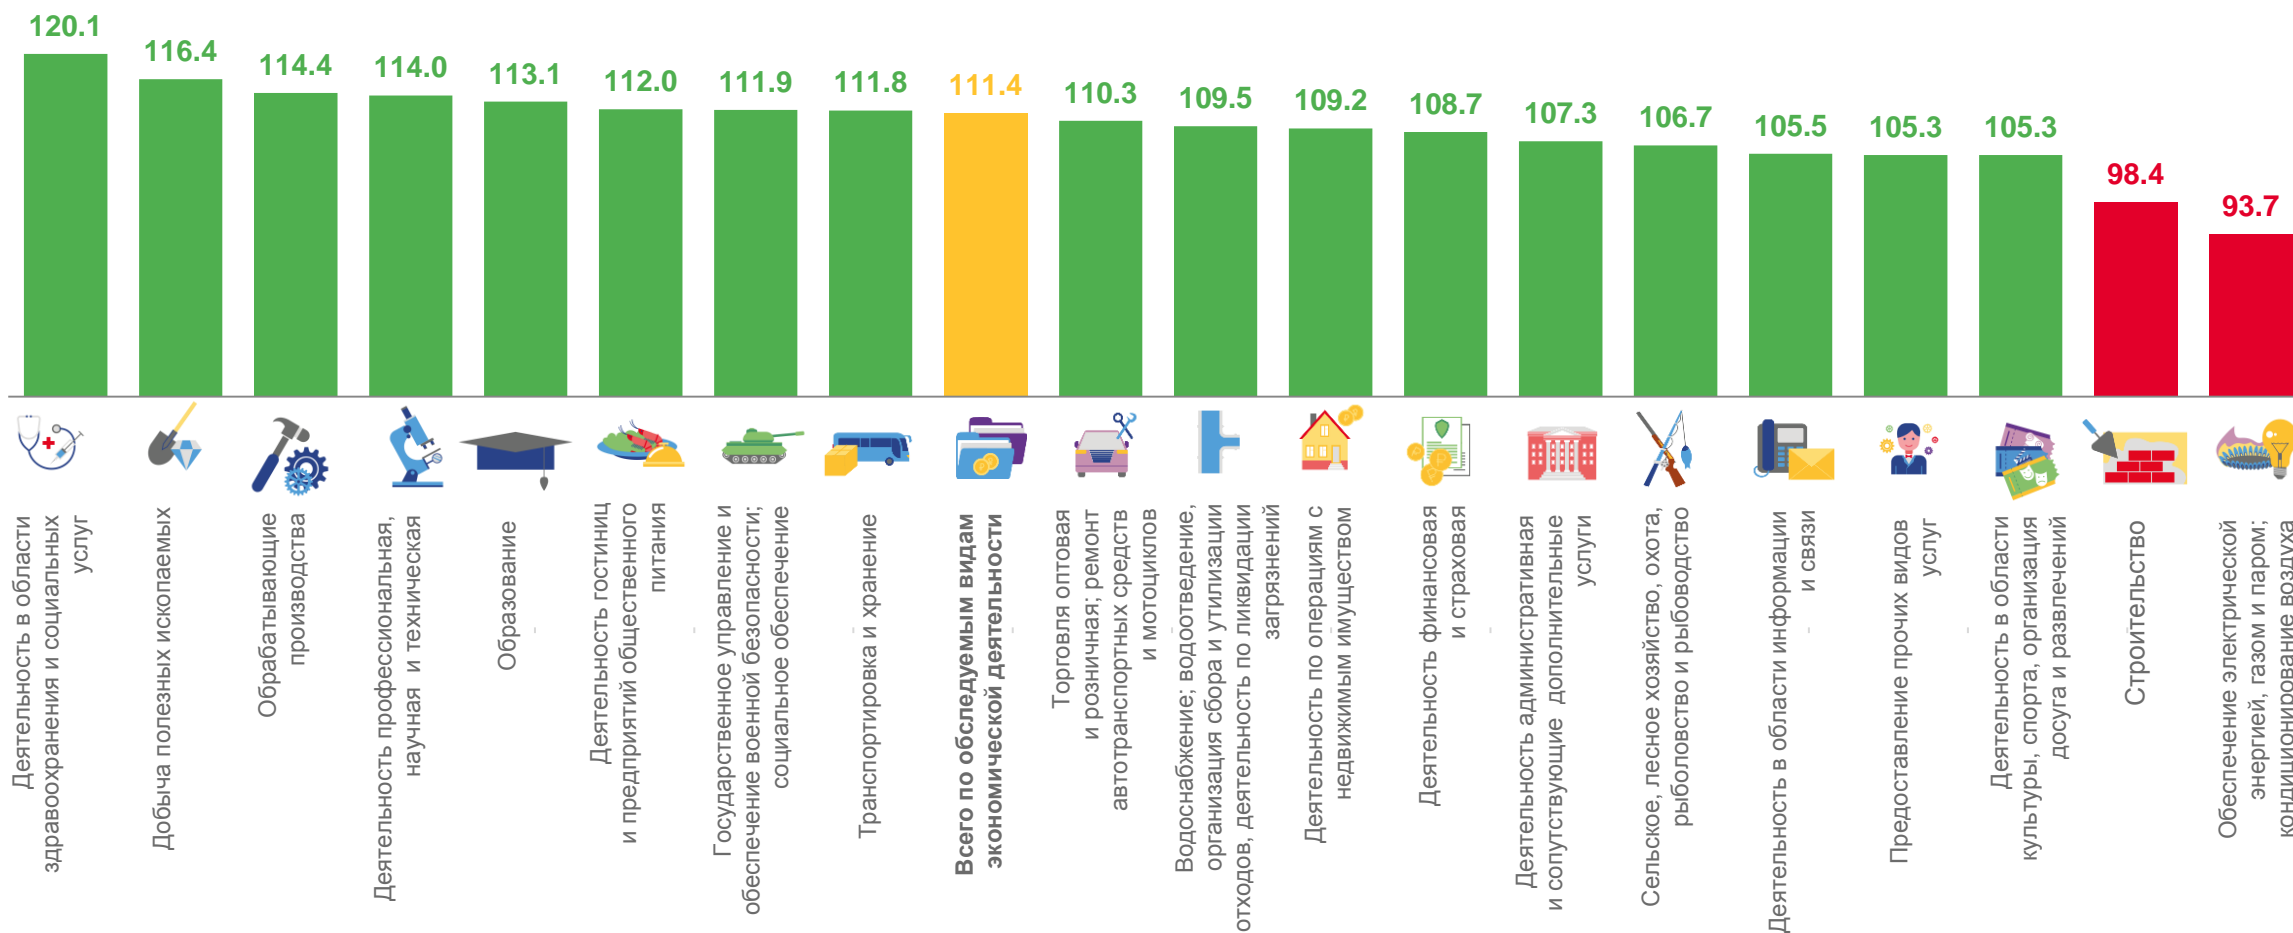

ТЕМПЫ РОСТА (СНИЖЕНИЯ) СРЕДНЕМЕСЯЧНОЙ ЗАРАБОТНОЙ ПЛАТЫ РАБОТНИКОВ ОРГАНИЗАЦИЙ ТУЛЬСКОЙ ОБЛАСТИ

МАРТ 2023 ГОДА В ПРОЦЕНТАХ К МАРТУ 2022 ГОДА