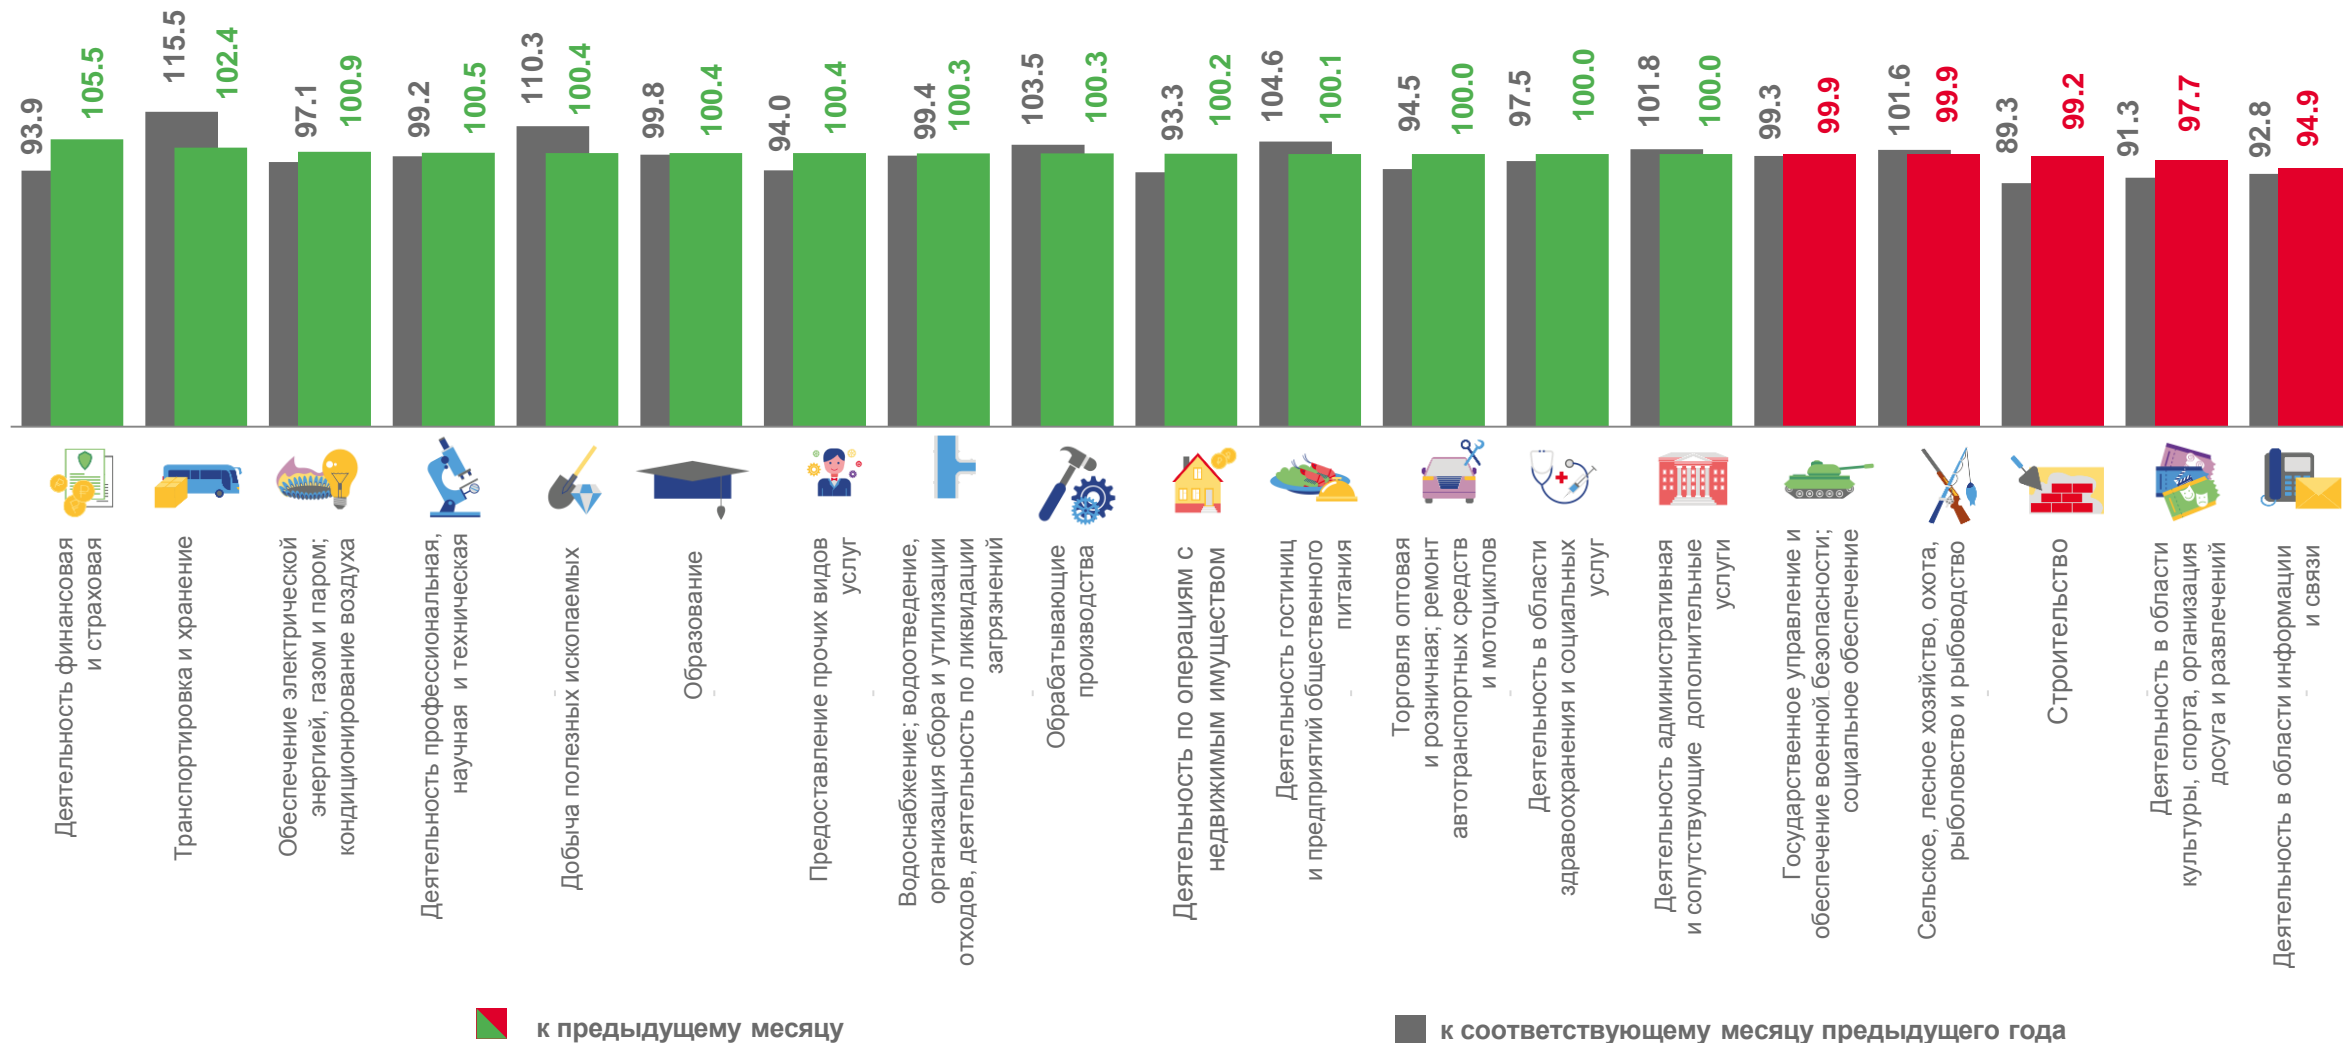

ИЗМЕНЕНИЕ СРЕДНЕСПИСОЧНОЙ ЧИСЛЕННОСТИ РАБОТНИКОВ ОРГАНИЗАЦИЙ ТУЛЬСКОЙ ОБЛАСТИ

МАРТ 2023 ГОДА, В ПРОЦЕНТАХ

к предыдущему месяцу

к соответствующему месяцу предыдущего года