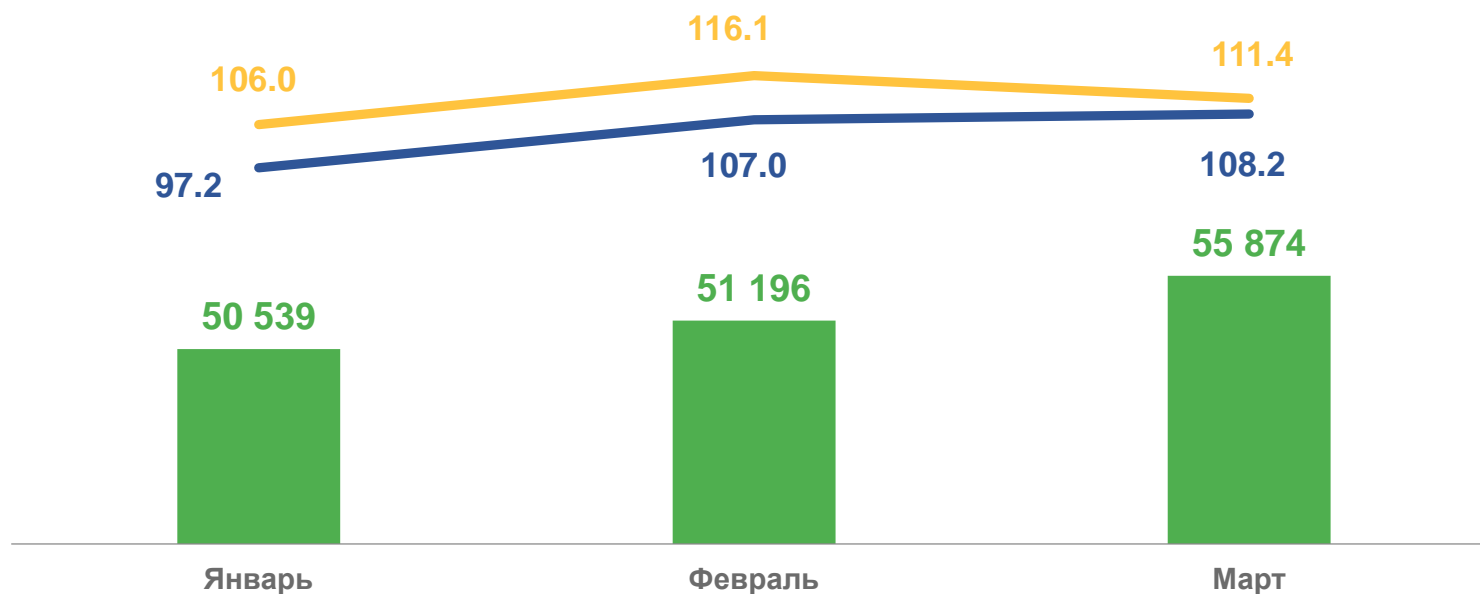

СРЕДНЕМЕСЯЧНАЯ ЗАРАБОТНАЯ ПЛАТА РАБОТНИКОВ ОРГАНИЗАЦИЙ ТУЛЬСКОЙ ОБЛАСТИ В 2023 ГОДУ

- Среднемесячная номинальная начисленная заработная плата, рублей
- Темп роста (снижения) среднемесячной номинальной начисленной заработной платы, в % к соответствующему периоду предыдущего года
- Реальная среднемесячная начисленная заработная плата, в % к соответствующему периоду предыдущего года