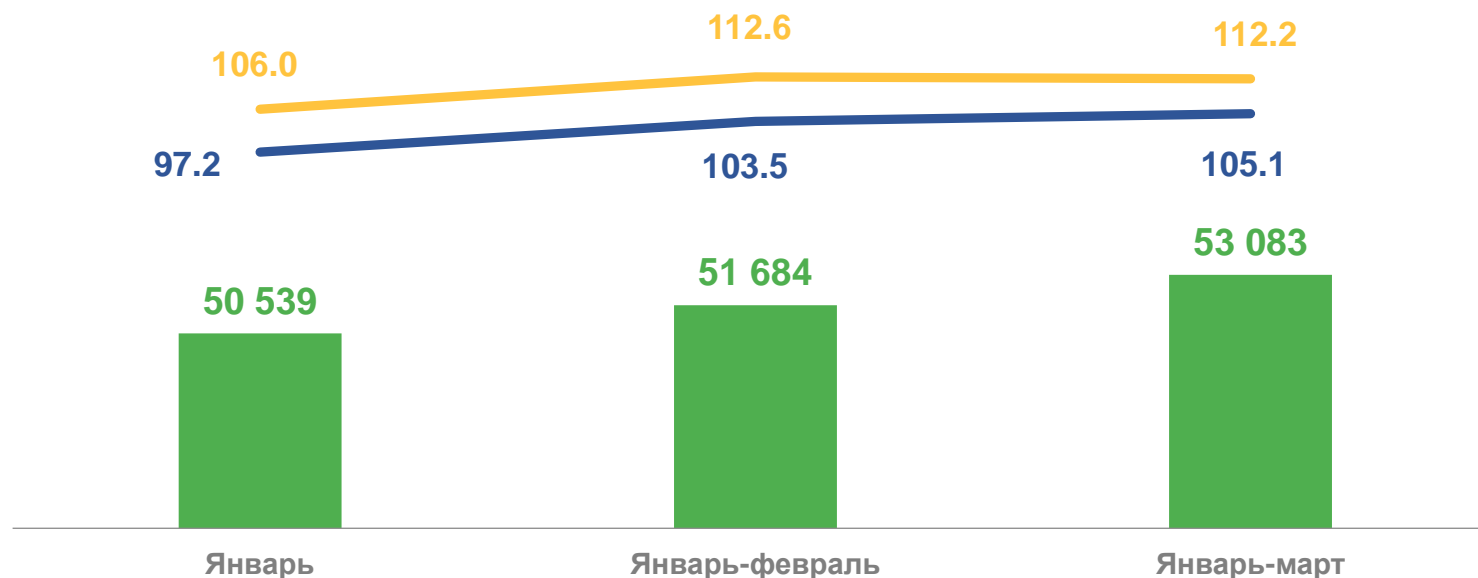

СРЕДНЕМЕСЯЧНАЯ ЗАРАБОТНАЯ ПЛАТА РАБОТНИКОВ ОРГАНИЗАЦИЙ ТУЛЬСКОЙ ОБЛАСТИ В 2023 ГОДУ

ЗА ПЕРИОД С НАЧАЛА ГОДА

- Среднемесячная номинальная начисленная заработная плата, рублей
- Темп роста (снижения) среднемесячной номинальной начисленной заработной платы, в % к соответствующему периоду предыдущего года
- Реальная среднемесячная начисленная заработная плата, в % к соответствующему периоду предыдущего года