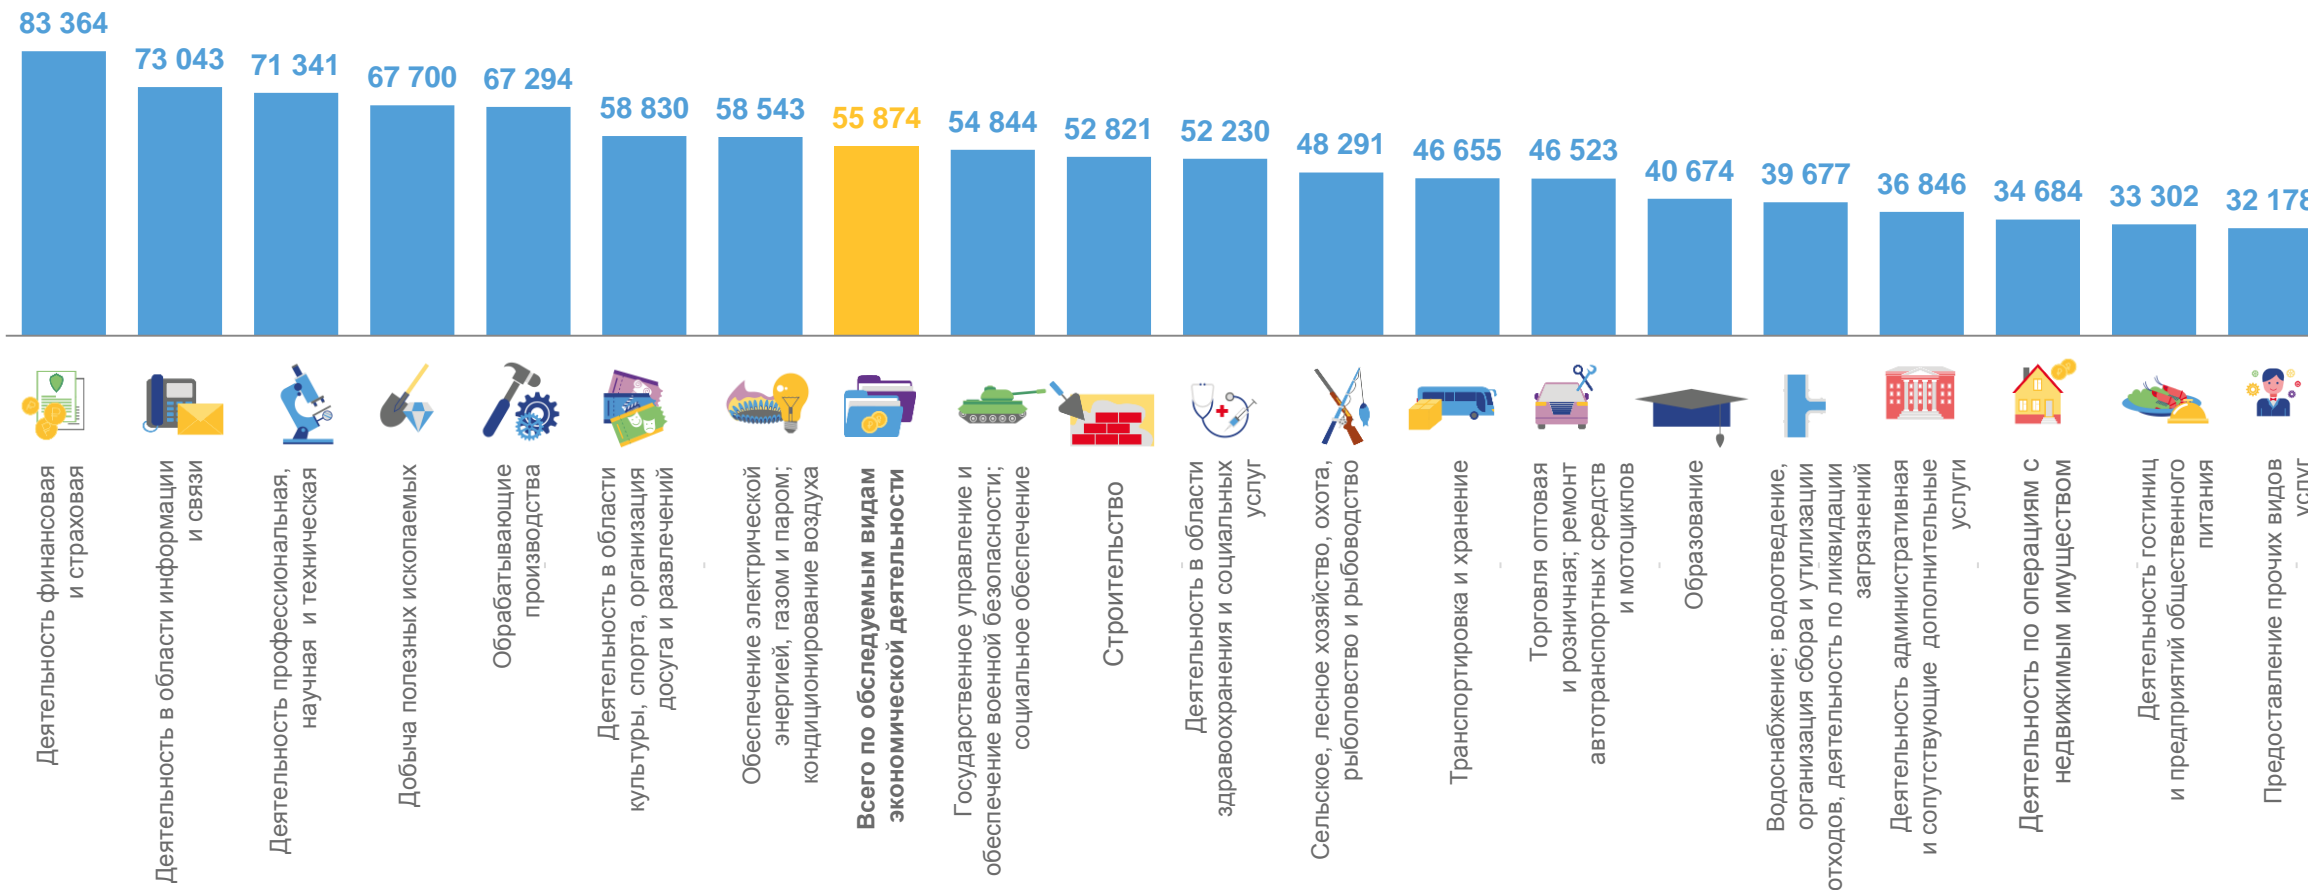

СРЕДНЕМЕСЯЧНАЯ ЗАРАБОТНАЯ ПЛАТА РАБОТНИКОВ ОРГАНИЗАЦИЙ ТУЛЬСКОЙ ОБЛАСТИ

МАРТ 2023 ГОДА, РУБЛЕЙ